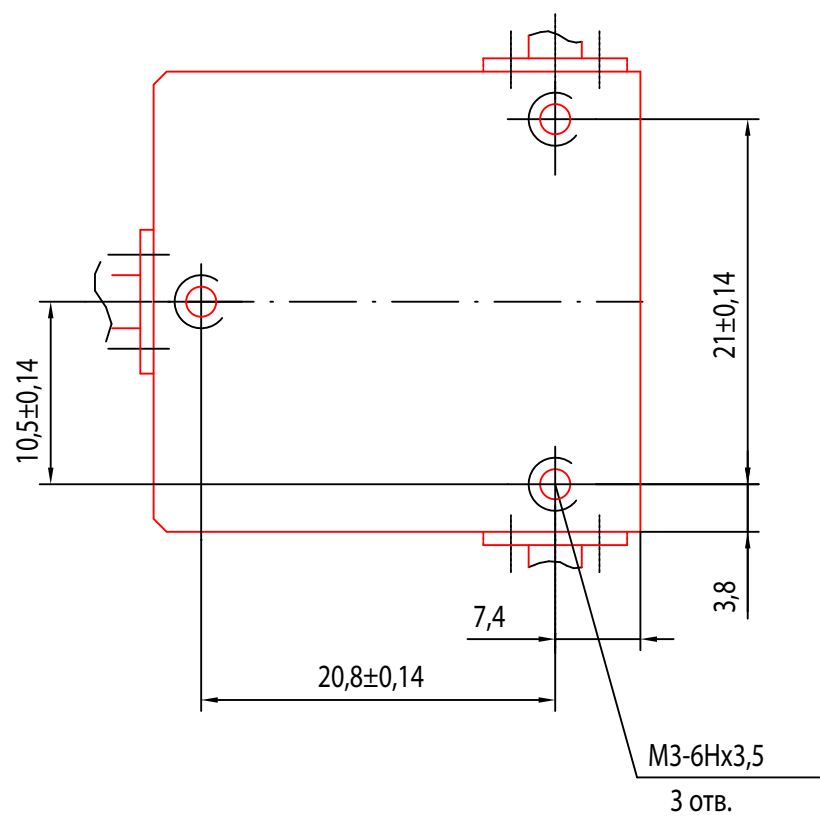

A

A

		Тип	Формат	Масштаб
		3CCB60-1-Sfff		A3
Исполнители	Дата	N чертежа	Лист	Листов 1
Разраб. Серова	10.01.12			
Утв. Горобец	10.01.12	FQ-C-0017		